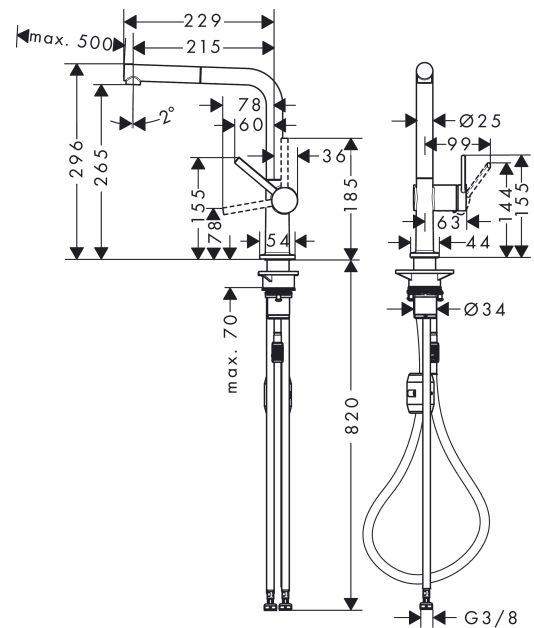

**Talis M54****1-greps kjøkkenarmatur 270, med uttrekkbar tut, 1jet**Overflater: **Matt Black** Art. nr. : **72808670****Beskrivelse****Informasjon**

- ComfortZone 270
- svingområde adjustable in 4 steps 60°, 110°, 150° or 360°
- laminærstråle
- Quick-Connect dusjslange
- maksimal gjennomstrømningsmengde ved 3 bar: 8 l/min
- keramisk innmat
- G 3/8-tilslutningsslanger
- tilbakeslagsventil integrert
- passer til gass gjennomstrømningsvarmer
- P-IX 29741/IO
- ACS 19 ACC NY 414, valide jusqu'au 26.12.2024

**Teknologi****Sertifikater****Produktbilde****Måltegning****Gjennomstrømningsdiagram**